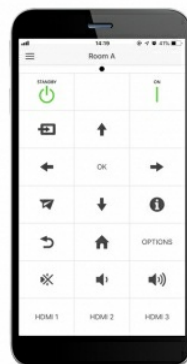

WQF-IPR1

用于 4K 专业显示器的 IP 远程控制解决方案

简介

通过 iOS/Android 便携设备进行的专业显示器控制功能。

使用您的平板电脑或智能手机 (iOS/Android) 远程控制 BRAVIA 4K 专业显示器的功能。

通过这款简单易用的应用程序，您可以打开或关闭显示器电源、选择输入源和启动其他应用程序。

只需一台便携设备即可独立控制多个不同的 4K 专业显示器。

属性

远程控制您的 4K 专业显示器

使用您的平板电脑或智能手机 (iOS/Android) 远程控制 4K 专业显示器。

控制多个显示器

多个专业显示器可以注册到一台便携设备，且可独立控制。

切换电源和输入源

使用您的设备可以打开或关闭显示器电源，还可以选择输入源。

启动 HTML5 应用程序

使用遥控应用程序启动 HTML5 应用程序。