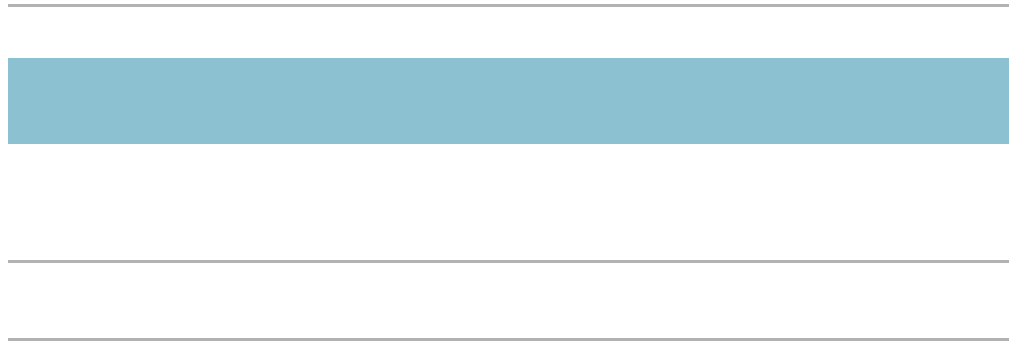

符合 ONVIF (开放网络视频接口论坛) 标准

固态 PTZ

高清 (1920x1080p) 分辨率

支持多种行业标准的编解码格式：H264、MPEG-4 和 JPEG，具备双串流功能

机械式日夜转换

IR 红外灯

简单聚焦/简单变焦

图库