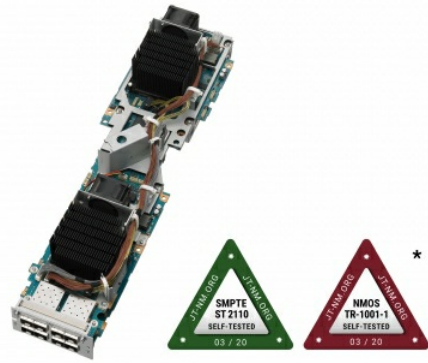

## PWSK-4509

用于 PWS-4500 现场直播服务器的 SMPTE ST 2110 接口板

### 简介

PWSK-4509 是一款适用于 PWS-4500 4K/高清直播制作服务器的选购接口板。可为服务器增加 SMPTE ST 2110 连接能力，以便集成到 IP 直播制作环境中，从而允许使用 25 Gbps 光纤 (SFP28) 以太网连接通过 IP 交换多个音频和视频通道。

\* 有关 2020 年 3 月 JT-NM 测试项目和测试结果的更多详细信息，请访问 [https://jt-nm.org/jt-nm\\_tested](https://jt-nm.org/jt-nm_tested)。

#### 一般信息

数据流数	4K x 4 / HD x 8
接头	SFP28
端口数	8 (4 端口冗余)
信号格式	25GBASE