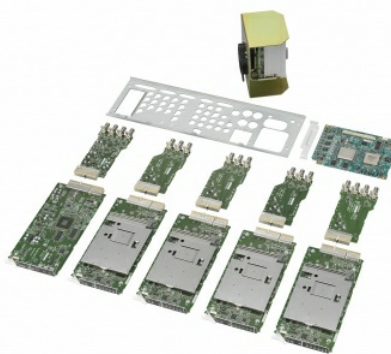

HKC-P3300

HDC-3300R/HDCU-3300R 的
升级套件，旨在支持逐行扫描

简介

HKC-P3300 是 HDC-3300/HDCU-3300 和 HDC-3300R/HDCU-3300R 的升级套件，旨在支持逐行扫描

图库